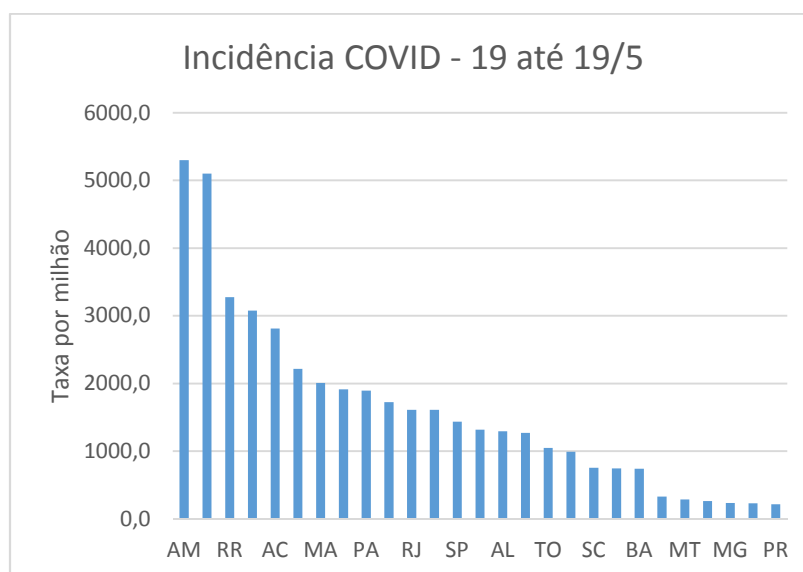

Comparação Estados

Até de 19 de abril de 2020

Classif	Região	UF	Confirmados até 19/4	Taxa por milhão abril	Óbitos	Letalidade (%)
1	N	AM	2044	493,2	182	8,9
2	N	AP	416	491,9	11	2,6
3	N	RR	222	366,5	3	1,4
4	NE	CE	3252	356,1	186	5,7
5	SE	SP	14267	310,7	1015	7,1
6	SE	RJ	4765	276,0	402	8,4
7	CO	DF	827	274,3	24	2,9
8	SE	ES	1099	273,5	30	2,7
9	NE	PE	2459	256,7	216	8,8
10	N	AC	163	184,8	6	3,7
11	NE	MA	1205	170,3	48	4,0
12	NE	RN	531	151,4	25	4,7
13	S	SC	975	136,1	32	3,3
14	S	PR	987	86,3	48	4,9
15	NE	BA	1230	82,7	45	3,7
16	N	PA	685	79,6	34	5,0
17	S	RS	854	75,1	24	2,8
18	N	RO	128	72,0	4	3,1
19	CO	MS	168	60,5	5	3,0
20	NE	PB	236	58,7	29	12,3
21	CO	GO	393	56,0	18	4,6
22	SE	MG	1154	54,5	39	3,4
23	CO	MT	174	49,9	5	2,9
24	NE	AL	159	47,6	15	9,4
25	NE	PI	145	44,3	10	6,9
26	NE	SE	83	36,1	5	6,0
27	N	TO	33	21,0	1	3,0
		Brasil	38654	182,7	2462	6,4

Até de 19 de maio de 2020

Classif	Região	UF	Confirmados até 19/5	Taxa por milhão maio	Óbitos	Letalidade (%)
1	N	AM	22132	5300,0	1491	6,7
2	N	AP	4310	5100,0	136	3,2
3	N	RR	1985	3276,9	61	3,1
4	NE	CE	28112	3078,4	1856	6,6
5	N	AC	2482	2814,3	72	2,9
6	NE	PE	21242	2217,8	1741	8,2
7	NE	MA	14198	2006,7	604	4,3
8	SE	ES	7693	1914,3	325	4,2
9	N	PA	16295	1894,1	1519	9,3
10	NE	SE	3967	1725,8	63	1,6
11	SE	RJ	27805	1610,5	3079	11,1
12	CO	DF	4853	1609,5	72	1,5
13	SE	SP	65995	1437,2	5147	7,8
14	NE	PB	5300	1319,0	219	4,1
15	NE	AL	4316	1293,2	231	5,4
16	N	RO	2257	1270,0	87	3,9
17	N	TO	1646	1046,5	38	2,3
18	NE	RN	3483	993,2	160	4,6
19	S	SC	5413	755,5	91	1,7
20	NE	PI	2440	745,4	85	3,5
21	NE	BA	11013	740,5	326	3,0
22	S	RS	3750	329,6	151	4,0
23	CO	MT	995	285,6	32	3,2
24	CO	GO	1846	263,0	73	4,0
25	SE	MG	4977	235,1	167	3,4
26	CO	MS	642	231,0	16	2,5
27	S	PR	2481	217,0	129	5,2
		Brasil	271628	1284,1	17971	6,6