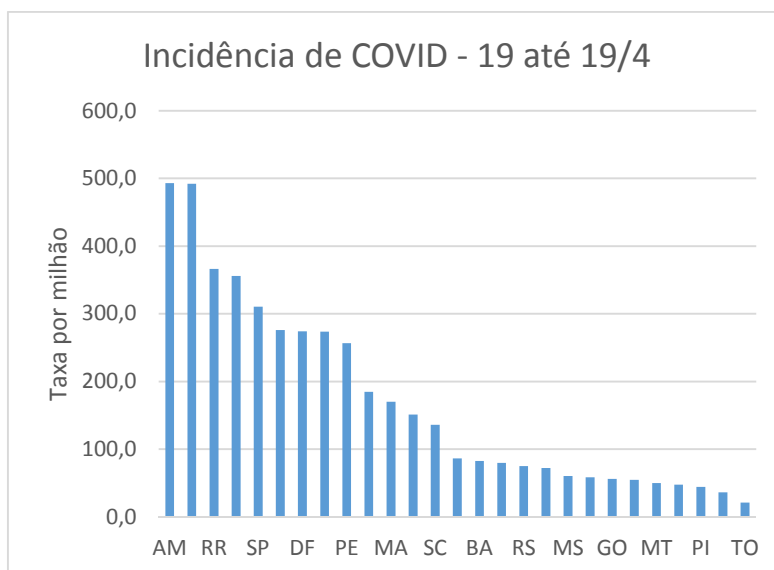

Comparação Estados

Até de 19 de abril de 2020

Classif	Região	UF	Confirmados até 19/4	Taxa por milhão abril	Óbitos	Letalidade (%)
1	N	AM	2044	493,2	182	8,9
2	N	AP	416	491,9	11	2,6
3	N	RR	222	366,5	3	1,4
4	NE	CE	3252	356,1	186	5,7
5	SE	SP	14267	310,7	1015	7,1
6	SE	RJ	4765	276,0	402	8,4
7	CO	DF	827	274,3	24	2,9
8	SE	ES	1099	273,5	30	2,7
9	NE	PE	2459	256,7	216	8,8
10	N	AC	163	184,8	6	3,7
11	NE	MA	1205	170,3	48	4,0
12	NE	RN	531	151,4	25	4,7
13	S	SC	975	136,1	32	3,3
14	S	PR	987	86,3	48	4,9
15	NE	BA	1230	82,7	45	3,7
16	N	PA	685	79,6	34	5,0
17	S	RS	854	75,1	24	2,8
18	N	RO	128	72,0	4	3,1
19	CO	MS	168	60,5	5	3,0
20	NE	PB	236	58,7	29	12,3
21	CO	GO	393	56,0	18	4,6
22	SE	MG	1154	54,5	39	3,4
23	CO	MT	174	49,9	5	2,9
24	NE	AL	159	47,6	15	9,4
25	NE	PI	145	44,3	10	6,9
26	NE	SE	83	36,1	5	6,0
27	N	TO	33	21,0	1	3,0
		Brasil	38654	182,7	2462	6,4

Até de 19 de maio de 2020

Classif	Região	UF	Confirmados até 19/5	Taxa por milhão maio	Óbitos	Letalidade (%)
1	N	AM	22132	5300,0	1491	6,7
2	N	AP	4310	5100,0	136	3,2
3	N	RR	1985	3276,9	61	3,1
4	NE	CE	28112	3078,4	1856	6,6
5	N	AC	2482	2814,3	72	2,9
6	NE	PE	21242	2217,8	1741	8,2
7	NE	MA	14198	2006,7	604	4,3
8	SE	ES	7693	1914,3	325	4,2
9	N	PA	16295	1894,1	1519	9,3
10	NE	SE	3967	1725,8	63	1,6
11	SE	RJ	27805	1610,5	3079	11,1
12	CO	DF	4853	1609,5	72	1,5
13	SE	SP	65995	1437,2	5147	7,8
14	NE	PB	5300	1319,0	219	4,1
15	NE	AL	4316	1293,2	231	5,4
16	N	RO	2257	1270,0	87	3,9
17	N	TO	1646	1046,5	38	2,3
18	NE	RN	3483	993,2	160	4,6
19	S	SC	5413	755,5	91	1,7
20	NE	PI	2440	745,4	85	3,5
21	NE	BA	11013	740,5	326	3,0
22	S	RS	3750	329,6	151	4,0
23	CO	MT	995	285,6	32	3,2
24	CO	GO	1846	263,0	73	4,0
25	SE	MG	4977	235,1	167	3,4
26	CO	MS	642	231,0	16	2,5
27	S	PR	2481	217,0	129	5,2
		Brasil	271628	1284,1	17971	6,6